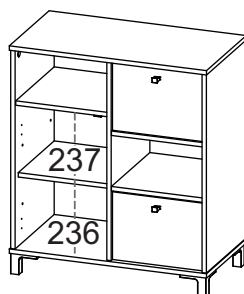

ARTANY
Arte em Home Office