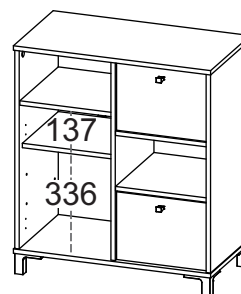

ARTANY
Arte em Home Office