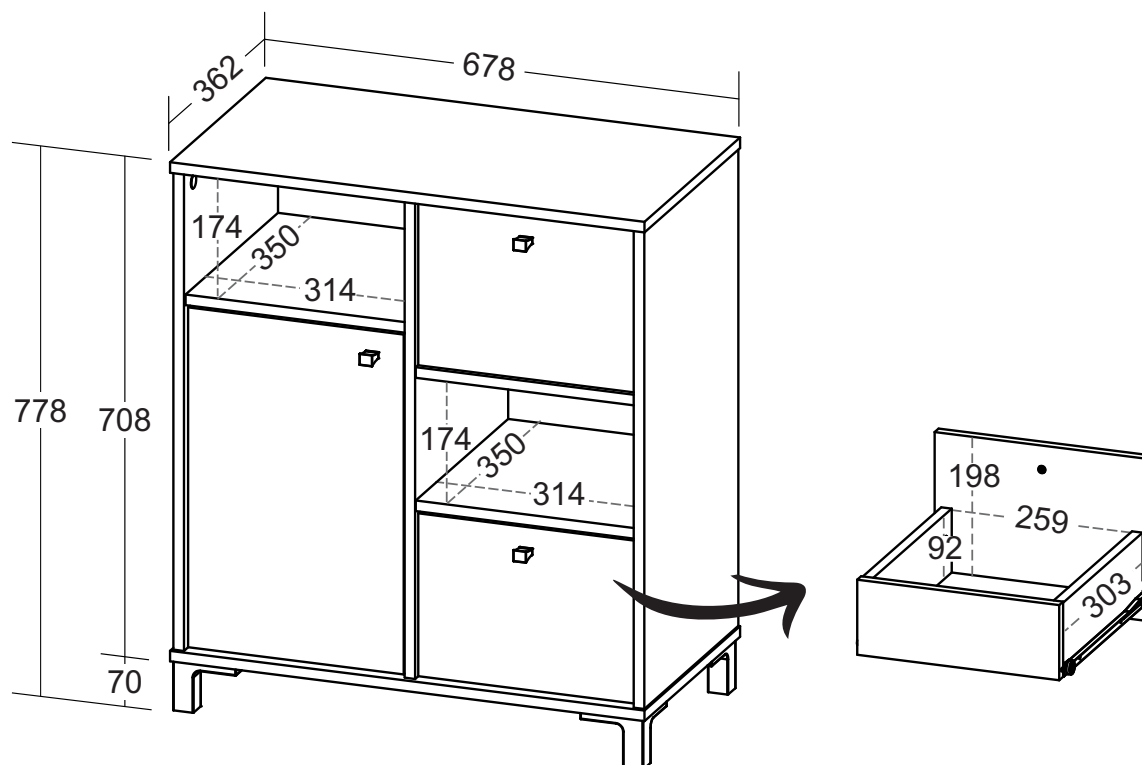

Balcão Nordik

- Estrutura em MDP 15mm com fita de borda ABS com 0,45mm de espessura;
- Puxadores em metal;
- Uma porta em MDP 15mm com fita de borda ABS 0,45mm de espessura;
- Prateleira interna móvel com três regulagens de altura;
- Duas gavetas com corrediças metálicas, fundo encaixado em MDF 3mm e frente em MDP 15mm com fita de borda ABS com 0,45mm de espessura;
- Fixação com tambor, minifix e parafuso.
- Capacidade de carga:
 - 10kg distribuídos no tampo, 5kg distribuídos na prateleira;
 - 10kg distribuídos na base, 5kg distribuídos em cada gaveta.
- Medidas do produto: 678x362x778 (CxPxA);
- Medidas da embalagem: 745x390x210 (CxPxA);
- Peso líquido: 21,500Kg;
- Peso bruto: 23,500Kg;
- Cubagem: 0,061m³
- Opções de acabamentos/códigos: