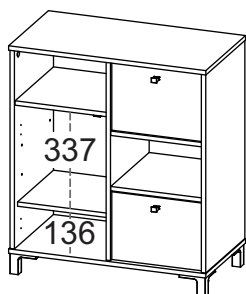

ARTANY
Arte em Home Office