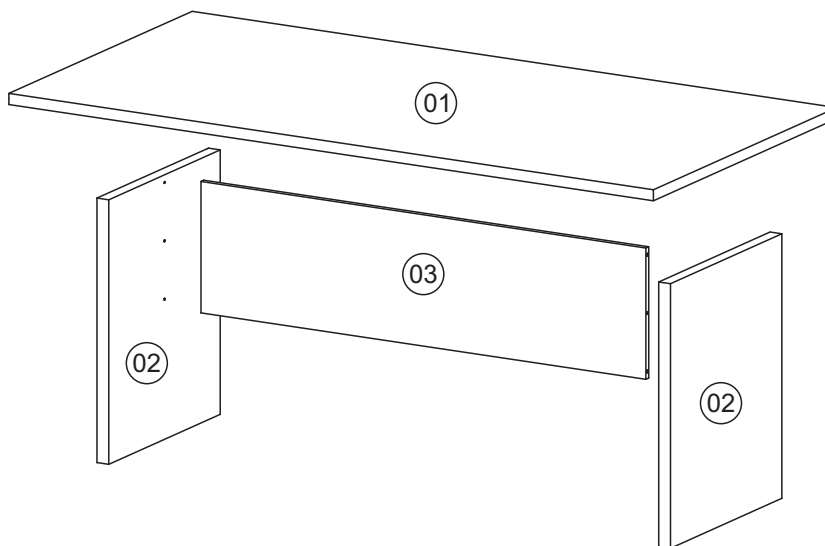

Lista de peças / Lista de piezas

CÓD	DESCRIÇÃO	QTD	M. PRIMA	DIMENSÕES
01	Tampo	1	MDP 15mm	2000x1000x30
02	Lateral	2	MDP 15mm	725x590x36
03	Divisão	1	MDP 15mm	1360x338x15

REF DESCRIÇÃO QTD

A	Adesivo Tapa Furo	06
B	Cantoneira 2 Furos 12x12x12mm	12
C	Parafuso 3,5 x 16 CC	24
D	15x12mm Tambor minifix	06
E	14x4mm Sapata Deslizadora	04
F	22x3mm Prego 10x10	04
G	34x7mm Parafuso minifix	06