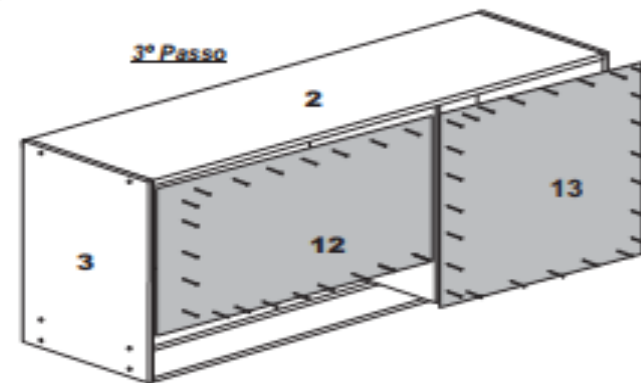

Cozinha Carol 02 peças

Ref.:6922

		
Altura	Largura	Profundidade
189 cm	120 cm	52 cm

		
Volume	Cubagem	Peso
2	0,100 m ³	50,5 kg

FERRAGENS

A		Parafuso 4,5 x 50
B		Prego 10 x 10
C		Cavilhas 6 x 30
D		Puxador
E		Parafuso 4 x 25
F		Dobradiça
G		Parafuso 3,5 x 14
H		Parafuso 4,0 x 30