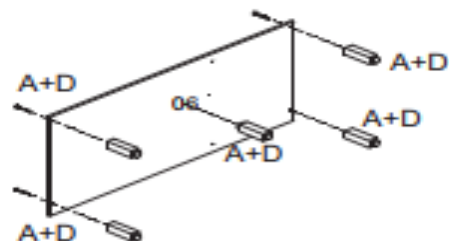

1° Passo

FERRAGENS

A		Parafuso 4 x 50
B		Prego 10 x 10
C		Cavilhas 6 x 30
D		Sapata
E		Cantoneira
F		Prego Ardox
G		Puxador
H		Parafuso 3 x 20
I		Dobradiça
J		Parafuso 3,5 x 14
K		Parafuso 4 x 40
L		Perfil H
N		Suporte Pino
O		Corrediza Metal
P		Fixador de Fundo
Q		Cola