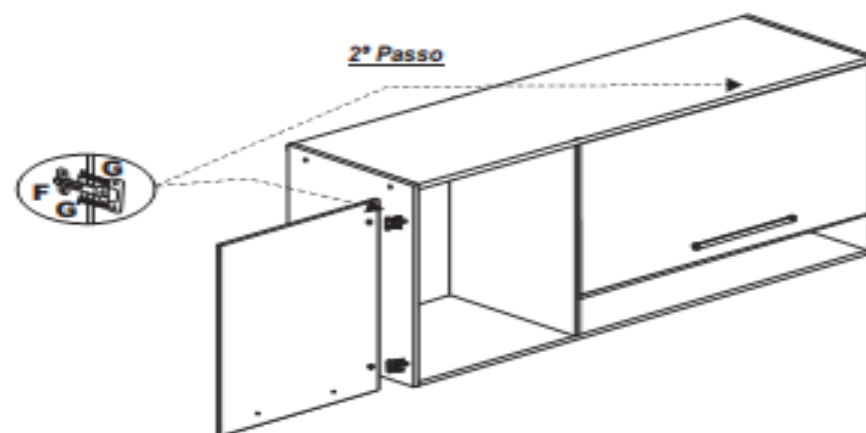

Cozinha Carol 02 peças

Ref.:6922

		
Altura	Largura	Profundidade
189 cm	120 cm	52 cm

		
Volume	Cubagem	Peso
2	0,100 m ³	50,5 kg

FERRAGENS

A		Parafuso 4,5 x 50
B		Prego 10 x 10
C		Cavilhas 6 x 30
D		Puxador
E		Parafuso 4 x 25
F		Dobradiça
G		Parafuso 3,5 x 14
H		Parafuso 4,0 x 30