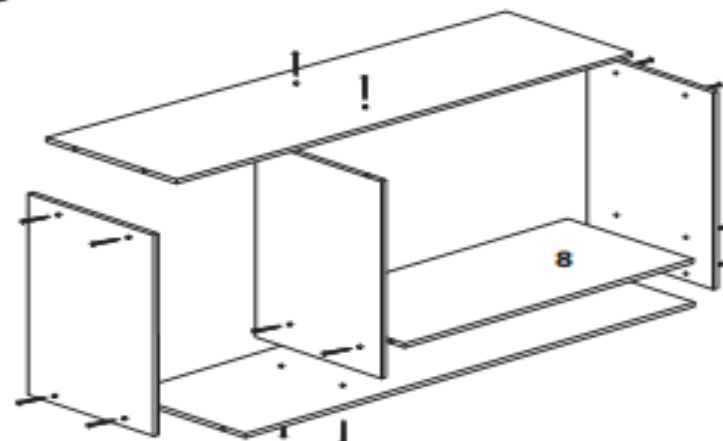

Cozinha Carol 02 peças

Ref.:6922

		
Altura	Largura	Profundidade
189 cm	120 cm	52 cm

		
Volume	Cubagem	Peso
2	0,100 m ³	50,5 kg

FERRAGENS

A		Parafuso 4,5 x 50
B		Prego 10 x 10
C		Cavilhas 6 x 30
D		Puxador
E		Parafuso 4 x 25
F		Dobradiça
G		Parafuso 3,5 x 14
H		Parafuso 4,0 x 30