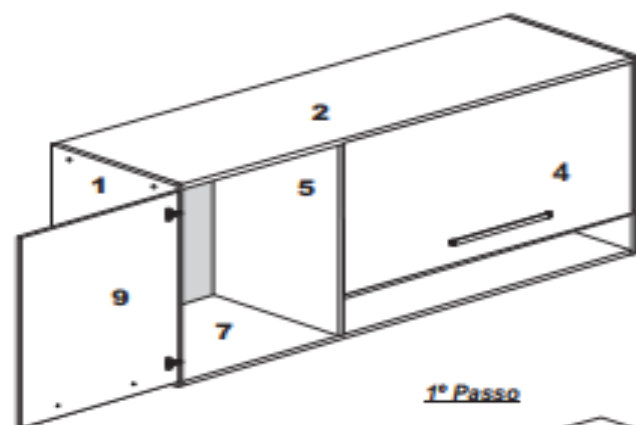

Cozinha Carol 02 peças

Ref.:6922

		
Altura	Largura	Profundidade
189 cm	120 cm	52 cm

		
Volume	Cubagem	Peso
2	0,100 m ³	50,5 kg

FERRAGENS

A		Parafuso 4,5 x 50
B		Prego 10 x 10
C		Cavilhas 6 x 30
D		Puxador
E		Parafuso 4 x 25
F		Dobradiça
G		Parafuso 3,5 x 14
H		Parafuso 4,0 x 30