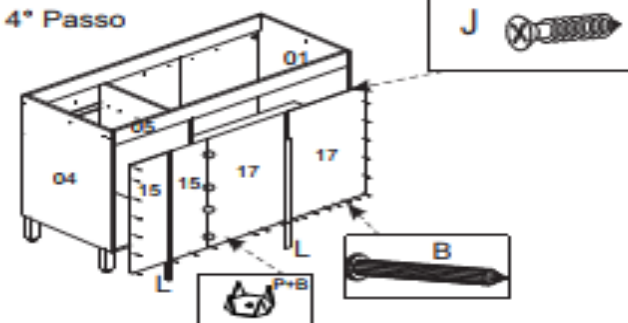

4° Passo

6° Passo