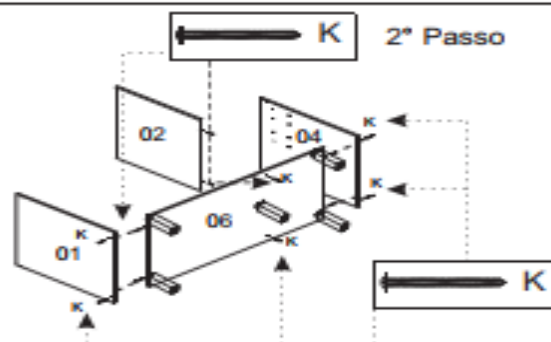

FERRAGENS

A		Parafuso 4 x 50
B		Prego 10 x 10
C		Cavilhas 6 x 30
D		Sapata
E		Cantoneira
F		Prego Ardox
G		Puxador
H		Parafuso 3 x 20
I		Dobradiça
J		Parafuso 3,5 x 14
K		Parafuso 4 x 40
L		Perfil H
N		Suporte Pino
O		Corrediza Metal
P		Fixador de Fundo
Q		Cola

2° Passo