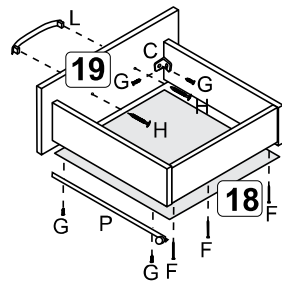

CC14 - Cozinha Compacta Sarah

A		6x30	18
B		3,5x40	20
C		Cantoneira 22x22	05
D		parafuso união	06
E		13x15	04
F		10x10	50
G		3,5x12	52
H		3,5x30	08
J			05
K		Dobradiça com calço	06
L		96 mm - cromado	04
M		cola	01
N		6x50	02
O		Chapa união para costas	04
P		350mm	01 cj.
Q		5,0x45	05

1

2

4

3

5

CC14 - Cozinha Compacta Sarah

6

Montagem Gaveta

7

8

A		04
B		08

3,5x14

A		04
B		08

3,5x14