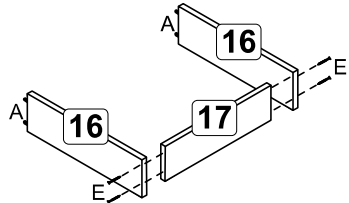

CC14 - Cozinha Compacta Sarah

A		6x30	18
B		3,5x40	20
C		Cantoneira 22x22	05
D		parafuso união	06
E		13x15	04
F		10x10	50
G		3,5x12	52
H		3,5x30	08
J			05
K		Dobradiça com calço	06
L		96 mm - cromado	04
M		cola	01
N		6x50	02
O		Chapa união para costas	04
P		350mm	01 cj.
Q		5,0x45	05

1

2

4

3

5

CC14 - Cozinha Compacta Sarah

6

Montagem Gaveta

7

8

A		04
B		08

3,5x14

A		04
B		08

3,5x14