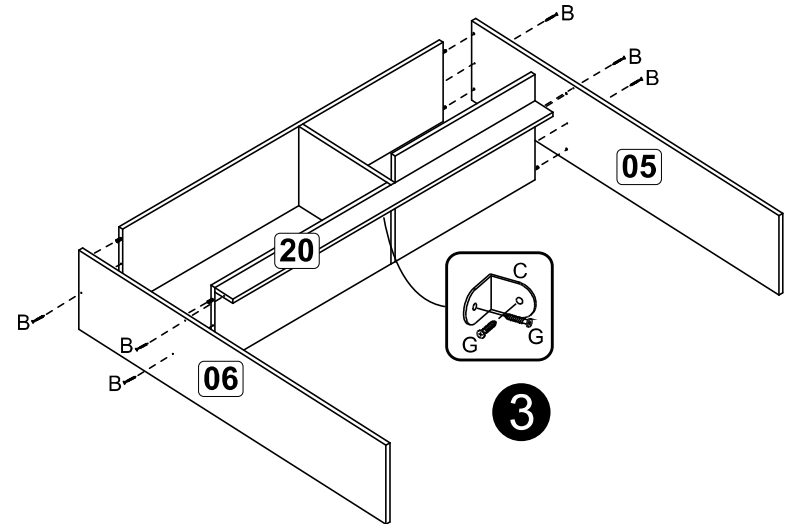

CC14 - Cozinha Compacta Sarah

A		6x30	18
B		3,5x40	20
C		Cantoneira 22x22	05
D		parafuso união	06
E		13x15	04
F		10x10	50
G		3,5x12	52
H		3,5x30	08
J			05
K		Dobradiça com calço	06
L		96 mm - cromado	04
M		cola	01
N		6x50	02
O		Chapa união para costas	04
P		350mm	01 cj.
Q		5,0x45	05

1

2

4

3

5

CC14 - Cozinha Compacta Sarah

6

Montagem Gaveta

7

8

A		04
B		08

3,5x14

A		04
B		08

3,5x14