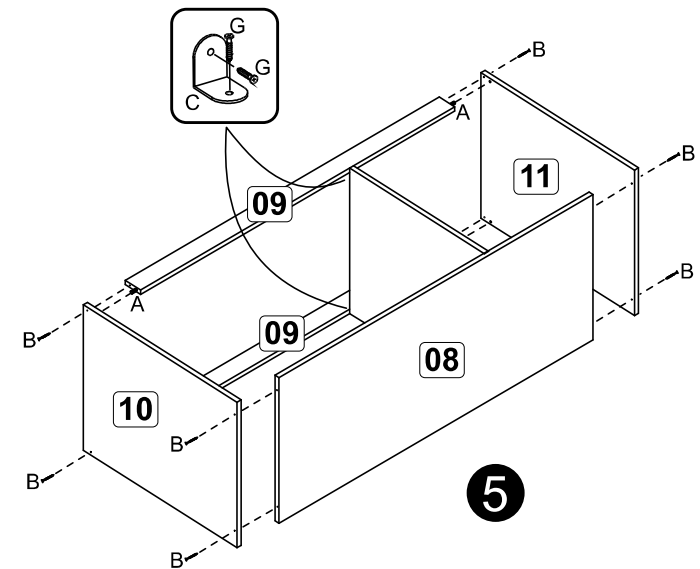

CC14 - Cozinha Compacta Sarah

A		6x30	18
B		3,5x40	20
C		Cantoneira 22x22	05
D		parafuso união	06
E		13x15	04
F		10x10	50
G		3,5x12	52
H		3,5x30	08
J			05
K		Dobradiça com calço	06
L		96 mm - cromado	04
M		cola	01
N		6x50	02
O		Chapa união para costas	04
P		350mm	01 cj.
Q		5,0x45	05

1

2

4

3

5

CC14 - Cozinha Compacta Sarah

6

Montagem Gaveta

7

8

A		04
B		08

3,5x14

A		04
B		08

3,5x14