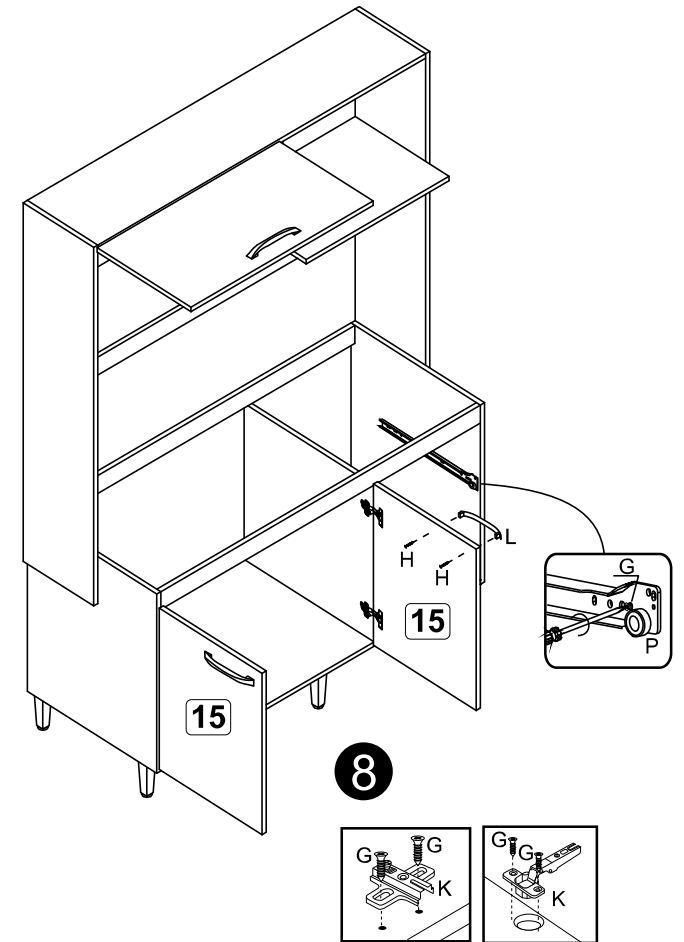

CC14 - Cozinha Compacta Sarah

A		6x30	18
B		3,5x40	20
C		Cantoneira 22x22	05
D		parafuso união	06
E		13x15	04
F		10x10	50
G		3,5x12	52
H		3,5x30	08
J			05
K		Dobradiça com calço	06
L		96 mm - cromado	04
M		cola	01
N		6x50	02
O		Chapa união para costas	04
P		350mm	01 cj.
Q		5,0x45	05

1

2

4

3

5

CC14 - Cozinha Compacta Sarah

6

Montagem Gaveta

7

8

A		04
B		08

3,5x14

A		04
B		08

3,5x14