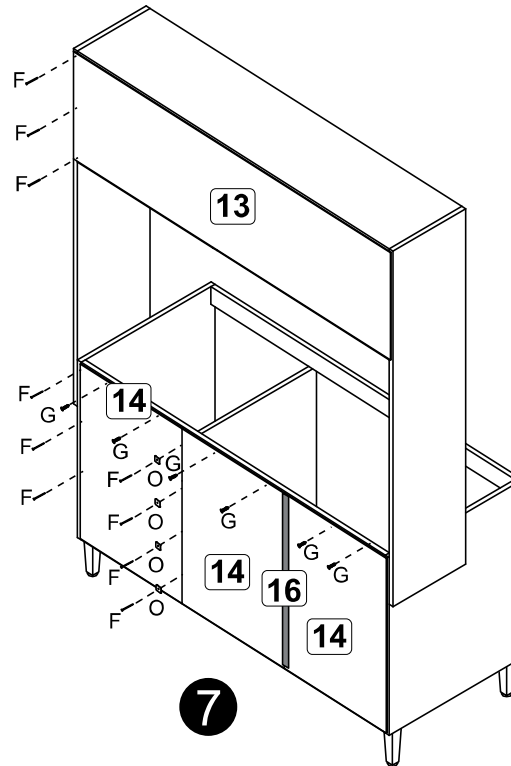

CC14 - Cozinha Compacta Sarah

A		6x30	18
B		3,5x40	20
C		Cantoneira 22x22	05
D		parafuso união	06
E		13x15	04
F		10x10	50
G		3,5x12	52
H		3,5x30	08
J			05
K		Dobradiça com calço	06
L		96 mm - cromado	04
M		cola	01
N		6x50	02
O		Chapa união para costas	04
P		350mm	01 cj.
Q		5,0x45	05

1

2

4

3

5

CC14 - Cozinha Compacta Sarah

6

Montagem Gaveta

7

8

A		04
B		08

3,5x14

A		04
B		08

3,5x14