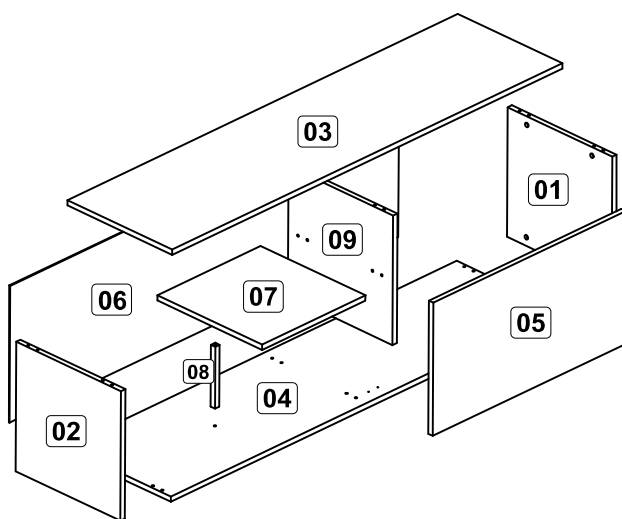

R136 - RACK TV 60 TOM 136 CM
R136 - RACK TV 60 TOM 136 CM
R136 - TV RACK 60 TOM 136 CM

Peças/Piezas/Parts

Ferragens/Herrajes/Hardware

A		Cavilha Clavija Dowel 6x30	15
B		Parafuso minifix Tornillo minifix Minifix screw	14
C		Tambor minifix Cojinete minifix Minifix nut 12x10	14
D		Parafuso chato Tornillo de cabeza plana Flat head screw 3,5x14	12
E		Parafuso chato Tornillo de cabeza plana Flat head screw 4,0x16	16
F		Prego Clavo Nail 10x10	50
G		Parafuso chato Tornillo de cabeza plana Flat head screw 3,5x25	02
H		Parafuso chato Tornillo de cabeza plana Flat head screw 4,0x40	01
I		Puxador Tirador Handle	01
J		Cola Pegamento Glue	01
K		Dobradiça com calço Bisagra con calzo Hinge with shim	02
L		Tapa furo adesivo Taponas adhesivo Bore patch adhesive	12
M		Articulador	01
N		Pé Pata Foot	04

Relação de peças/ Relación de las piezas/Parts list

Nº	Descrição/Descripción/Description	Medidas mm Medidas mm Measures mm	Qtde Cant Qty
01	Lateral direita/Lateral derecha/Right side	360x360x15	01
02	Lateral esquerda/Lateral izquierda/Left side	360x360x15	01
03	Tampo/Tapa/Top	1360x360x15	01
04	Base/Base/Base	1360x360x15	01
05	Porta Basculante/Puerta/Door	670x370x15	01
06	Costa/Fondo/Back	1354x380x3	01
07	Prateleira Fixa/Estante Fija / fixed Shelf	360x360x15	01
08	Perfil Catania	172x18x18	01
09	Divisão/Divisoria/Division	360x360x15	01