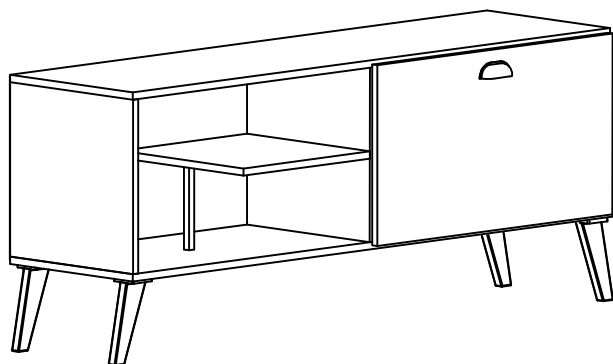

R136 - RACK TV 60 TOM 136 CM
R136 - RACK TV 60 TOM 136 CM
R136 - TV RACK 60 TOM 136 CM

Peças/Piezas/Parts

Ferragens/Herrajes/Hardware

A		Cavilha Clavija Dowel 6x30	15
B		Parafuso minifix Tornillo minifix Minifix screw	14
C		Tambor minifix Cojinete minifix Minifix nut 12x10	14
D		Parafuso chato Tornillo de cabeza plana Flat head screw 3,5x14	12
E		Parafuso chato Tornillo de cabeza plana Flat head screw 4,0x16	16
F		Prego Clavo Nail 10x10	50
G		Parafuso chato Tornillo de cabeza plana Flat head screw 3,5x25	02
H		Parafuso chato Tornillo de cabeza plana Flat head screw 4,0x40	01
I		Puxador Tirador Handle	01
J		Cola Pegamento Glue	01
K		Dobradiça com calço Bisagra con calzo Hinge with shim	02
L		Tapa furo adesivo Taponas adhesivo Bore patch adhesive	12
M		Articulador	01
N		Pé Pata Foot	04

Relação de peças/ Relación de las piezas/Parts list

Nº	Descrição/Descripción/Description	Medidas mm Medidas mm Measures mm	Qtde Cant Qty
01	Lateral direita/Lateral derecha/Right side	360x360x15	01
02	Lateral esquerda/Lateral izquierda/Left side	360x360x15	01
03	Tampo/Tapa/Top	1360x360x15	01
04	Base/Base/Base	1360x360x15	01
05	Porta Basculante/Puerta/Door	670x370x15	01
06	Costa/Fondo/Back	1354x380x3	01
07	Prateleira Fixa/Estante Fija / fixed Shelf	360x360x15	01
08	Perfil Catania	172x18x18	01
09	Divisão/Divisoria/Division	360x360x15	01