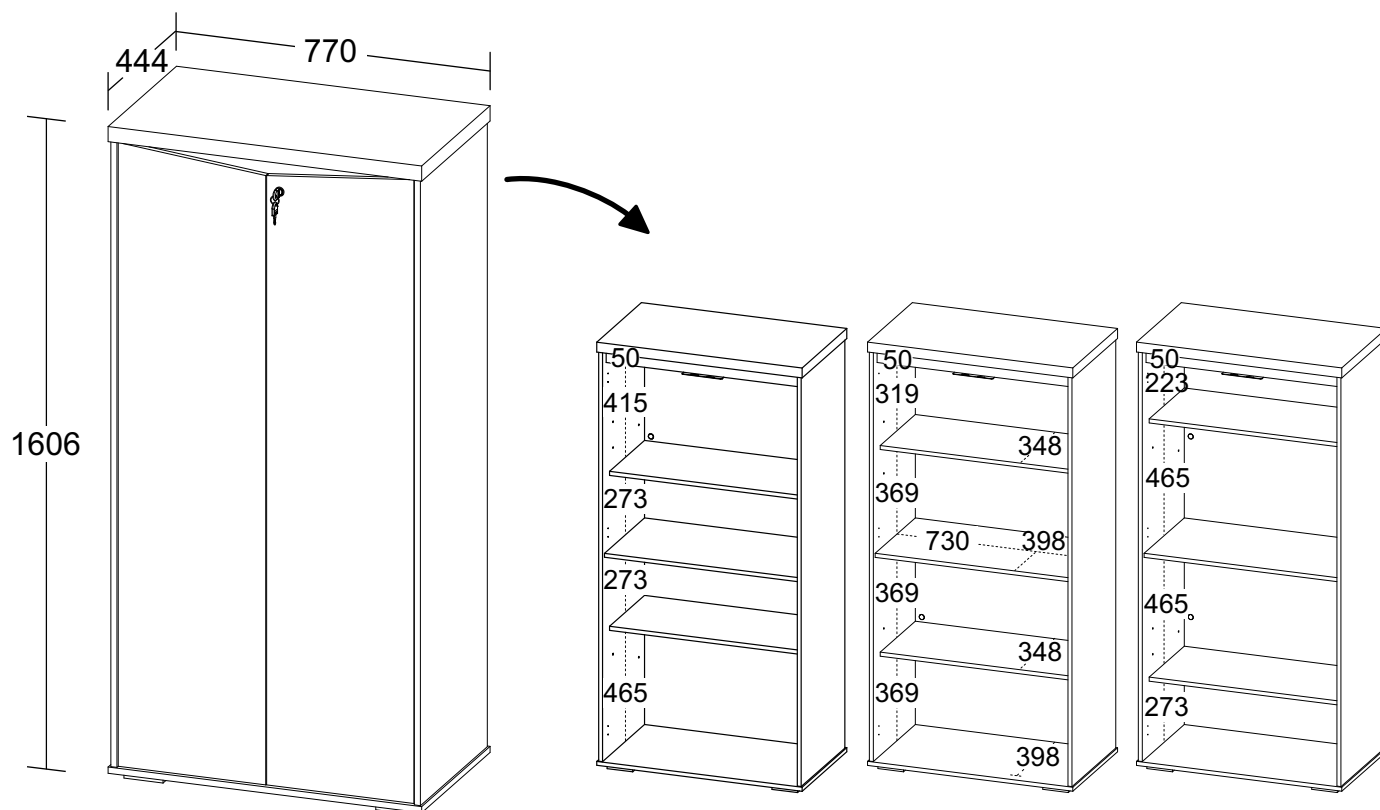

Armário 2 Portas II Y37

* Medidas em milímetros.

- Tampo em Tamburato 37mm com fita de borda ABS 1mm de espessura;
- Estrutura em MDP 15mm com fita de borda ABS 0,45mm de espessura;
- Possui três prateleiras, sendo a primeira e a terceira com regulagem de altura;
- Chave para travamento das portas;
- Traseira revestida;
- Sapatas plásticas com regulagem de altura;
- Fixação com parafuso, tambor e minifix;
- Capacidade de carga:
 - 35kg distribuídos uniformemente no tampo;
 - 10kg distribuídos uniformemente na prateleira fixa;
 - 5kg distribuídos uniformemente em cada prateleira móvel;
 - 15kg distribuídos uniformemente na base;
- Medidas do produto: 770 x 444 x 1606mm (C x P x A);
- Medidas da embalagem:
 - 1595 x 475 x 100mm - Volume 01
 - 1590 x 765 x 60mm - Volume 02
- Peso bruto: 59,640Kg
 - 26,540Kg - Volume 01
 - 33,100Kg - Volume 02
- Peso líquido: 56,740Kg;
- Cubagem: 0,149m³
- Opções de acabamentos/códigos: