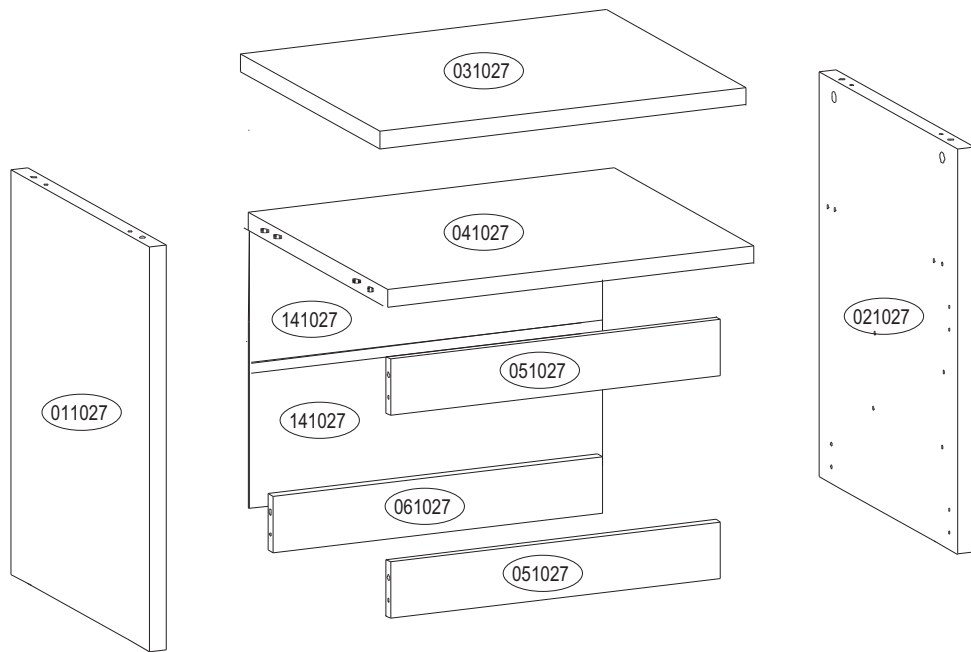

Criado mudo Gales
Ref: 1027

Para montagem:

40 min.

Informações sobre segurança

1. Reservar área livre para montagem do produto.
2. A montagem do produto deverá ser feita em uma superfície limpa e plana.
É aconselhável utilizar a própria embalagem para forrar o chão a fim de não danificar as peças.
3. Evitar batidas e o contato com objetos cortantes.
4. Não expor o móvel a calor excessivo (luz solar direta), ou umidade elevada.
5. Para limpeza use um pano macio seco ou ligeiramente umedecido com água. Não use agentes de limpeza ou abrasivos.
6. É necessário duas pessoas para efetuar a montagem.
7. Depois de terminada a montagem, entregue o manual do produto ao cliente.
8. Em caso de pedido de assistência identificar a peça pelo código.

Informações do Produto.

A montagem do produto pode ser feita em pé ou deitado seguindo os passos do manual de montagem.

O sistema de montagem é de acordo com a ordem crescente dos números indicados no desenho. Ex.: 01, 02, 03..... até a conclusão da montagem.

Lista de peças

Cód.	Qtd.	DESCRIÇÃO
011027	01	Lat Esquerda 575 x 423 x 15mm
021027	01	Lat Direita 575 x 423 x 15mm
031027	01	Tampo 450 x 425 x 25mm
041027	01	Prateleira 415 x 423 x 15mm
051027	02	Vistas frontais 415 x 60 x 15mm
061027	01	Rodapé traseiro 415 x 60 x 15mm
071027	01	Frente de gaveta Inf 409 x 155 x 15mm
081027	01	Frente de gaveta Sup 409 x 155 x 15mm
091027	02	Lat gaveta esquerda 378 x 110 x 15mm
101027	02	Lat gaveta direita 378 x 110 x 15mm
111027	02	Traseiro de gaveta 360 x 110 x 15mm
121027	02	Suporte fundo gaveta 363 x 30 x 15mm
131027	02	Fundo de gaveta 375 x 372 x 3mm
141027	02	Fundo 435 x 185 x 3mm
-----	01	Kit Ferragem
-----	01	Perfil H 414mm
A3331	02 pares	Corrediças telescópicas 300mm

Relação de Ferragens:

Tambor Minifix
B x 18

Corrediça Telescopica
A3331 x 2 pares

Sapatas
G x 04

Adesivo
H x 8

Sache de cola
I x 1

Perfil H 414mm
x 1

1