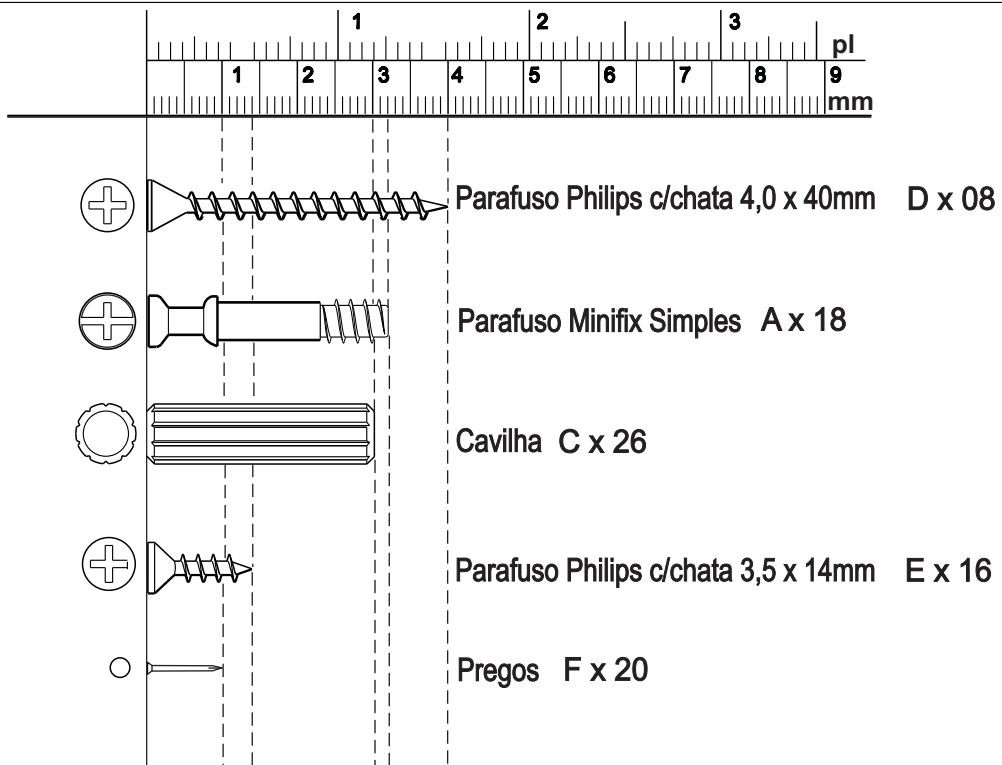

Informações do Produto.

A montagem do produto pode ser feita em pé ou deitado seguindo os passos do manual de montagem.

O sistema de montagem é de acordo com a ordem crescente dos números indicados no desenho. Ex.: 01, 02, 03..... até a conclusão da montagem.

Lista de peças

Cód.	Qtd.	DESCRIÇÃO
011027	01	Lat Esquerda 575 x 423 x 15mm
021027	01	Lat Direita 575 x 423 x 15mm
031027	01	Tampo 450 x 425 x 25mm
041027	01	Prateleira 415 x 423 x 15mm
051027	02	Vistas frontais 415 x 60 x 15mm
061027	01	Rodapé traseiro 415 x 60 x 15mm
071027	01	Frente de gaveta Inf 409 x 155 x 15mm
081027	01	Frente de gaveta Sup 409 x 155 x 15mm
091027	02	Lat gaveta esquerda 378 x 110 x 15mm
101027	02	Lat gaveta direita 378 x 110 x 15mm
111027	02	Traseiro de gaveta 360 x 110 x 15mm
121027	02	Suporte fundo gaveta 363 x 30 x 15mm
131027	02	Fundo de gaveta 375 x 372 x 3mm
141027	02	Fundo 435 x 185 x 3mm
-----	01	Kit Ferragem
-----	01	Perfil H 414mm
A3331	02 pares	Corrediças telescópicas 300mm

Relação de Ferragens:

Tambor Minifix
B x 18

Corrediça Telescopica
A3331 x 2 pares

Sapatas
G x 04

Adesivo
H x 8

Sache de cola
I x 1

Perfil H 414mm
x 1

1