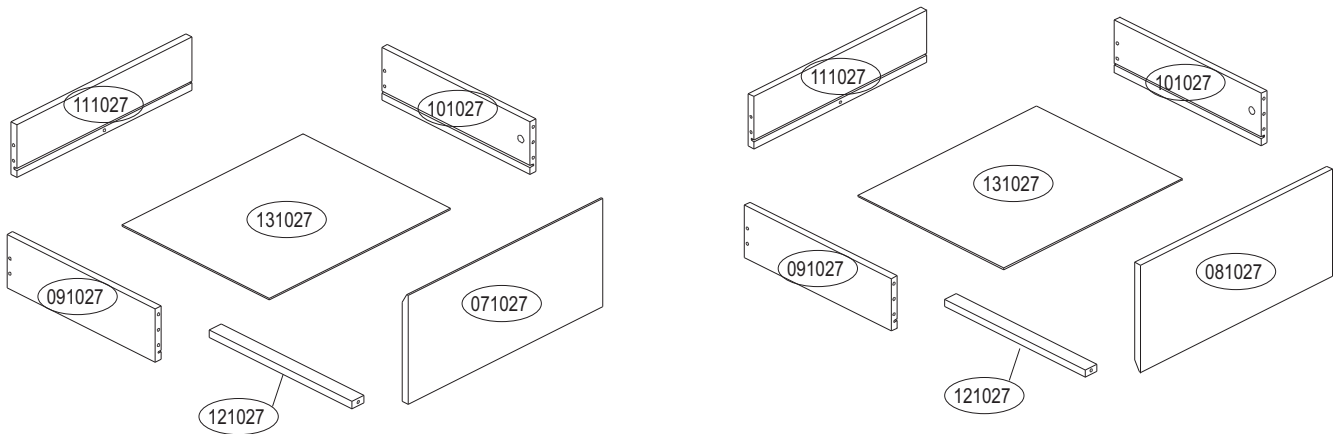

Criado mudo Gales
Ref: 1027

Para montagem:

40 min.

Informações sobre segurança

1. Reservar área livre para montagem do produto.
2. A montagem do produto deverá ser feita em uma superfície limpa e plana.
É aconselhável utilizar a própria embalagem para forrar o chão a fim de não danificar as peças.
3. Evitar batidas e o contato com objetos cortantes.
4. Não expor o móvel a calor excessivo (luz solar direta), ou umidade elevada.
5. Para limpeza use um pano macio seco ou ligeiramente umedecido com água. Não use agentes de limpeza ou abrasivos.
6. É necessário duas pessoas para efetuar a montagem.
7. Depois de terminada a montagem, entregue o manual do produto ao cliente.
8. Em caso de pedido de assistência identificar a peça pelo código.

Informações do Produto.

A montagem do produto pode ser feita em pé ou deitado seguindo os passos do manual de montagem.

O sistema de montagem é de acordo com a ordem crescente dos números indicados no desenho. Ex.: 01, 02, 03..... até a conclusão da montagem.

Lista de peças

Cód.	Qtd.	DESCRIÇÃO
011027	01	Lat Esquerda 575 x 423 x 15mm
021027	01	Lat Direita 575 x 423 x 15mm
031027	01	Tampo 450 x 425 x 25mm
041027	01	Prateleira 415 x 423 x 15mm
051027	02	Vistas frontais 415 x 60 x 15mm
061027	01	Rodapé traseiro 415 x 60 x 15mm
071027	01	Frente de gaveta Inf 409 x 155 x 15mm
081027	01	Frente de gaveta Sup 409 x 155 x 15mm
091027	02	Lat gaveta esquerda 378 x 110 x 15mm
101027	02	Lat gaveta direita 378 x 110 x 15mm
111027	02	Traseiro de gaveta 360 x 110 x 15mm
121027	02	Suporte fundo gaveta 363 x 30 x 15mm
131027	02	Fundo de gaveta 375 x 372 x 3mm
141027	02	Fundo 435 x 185 x 3mm
-----	01	Kit Ferragem
-----	01	Perfil H 414mm
A3331	02 pares	Corrediças telescópicas 300mm

Relação de Ferragens:

Tambor Minifix
B x 18

Corrediça Telescopica
A3331 x 2 pares

Sapatas
G x 04

Adesivo
H x 8

Sache de cola
I x 1

Perfil H 414mm
x 1

1