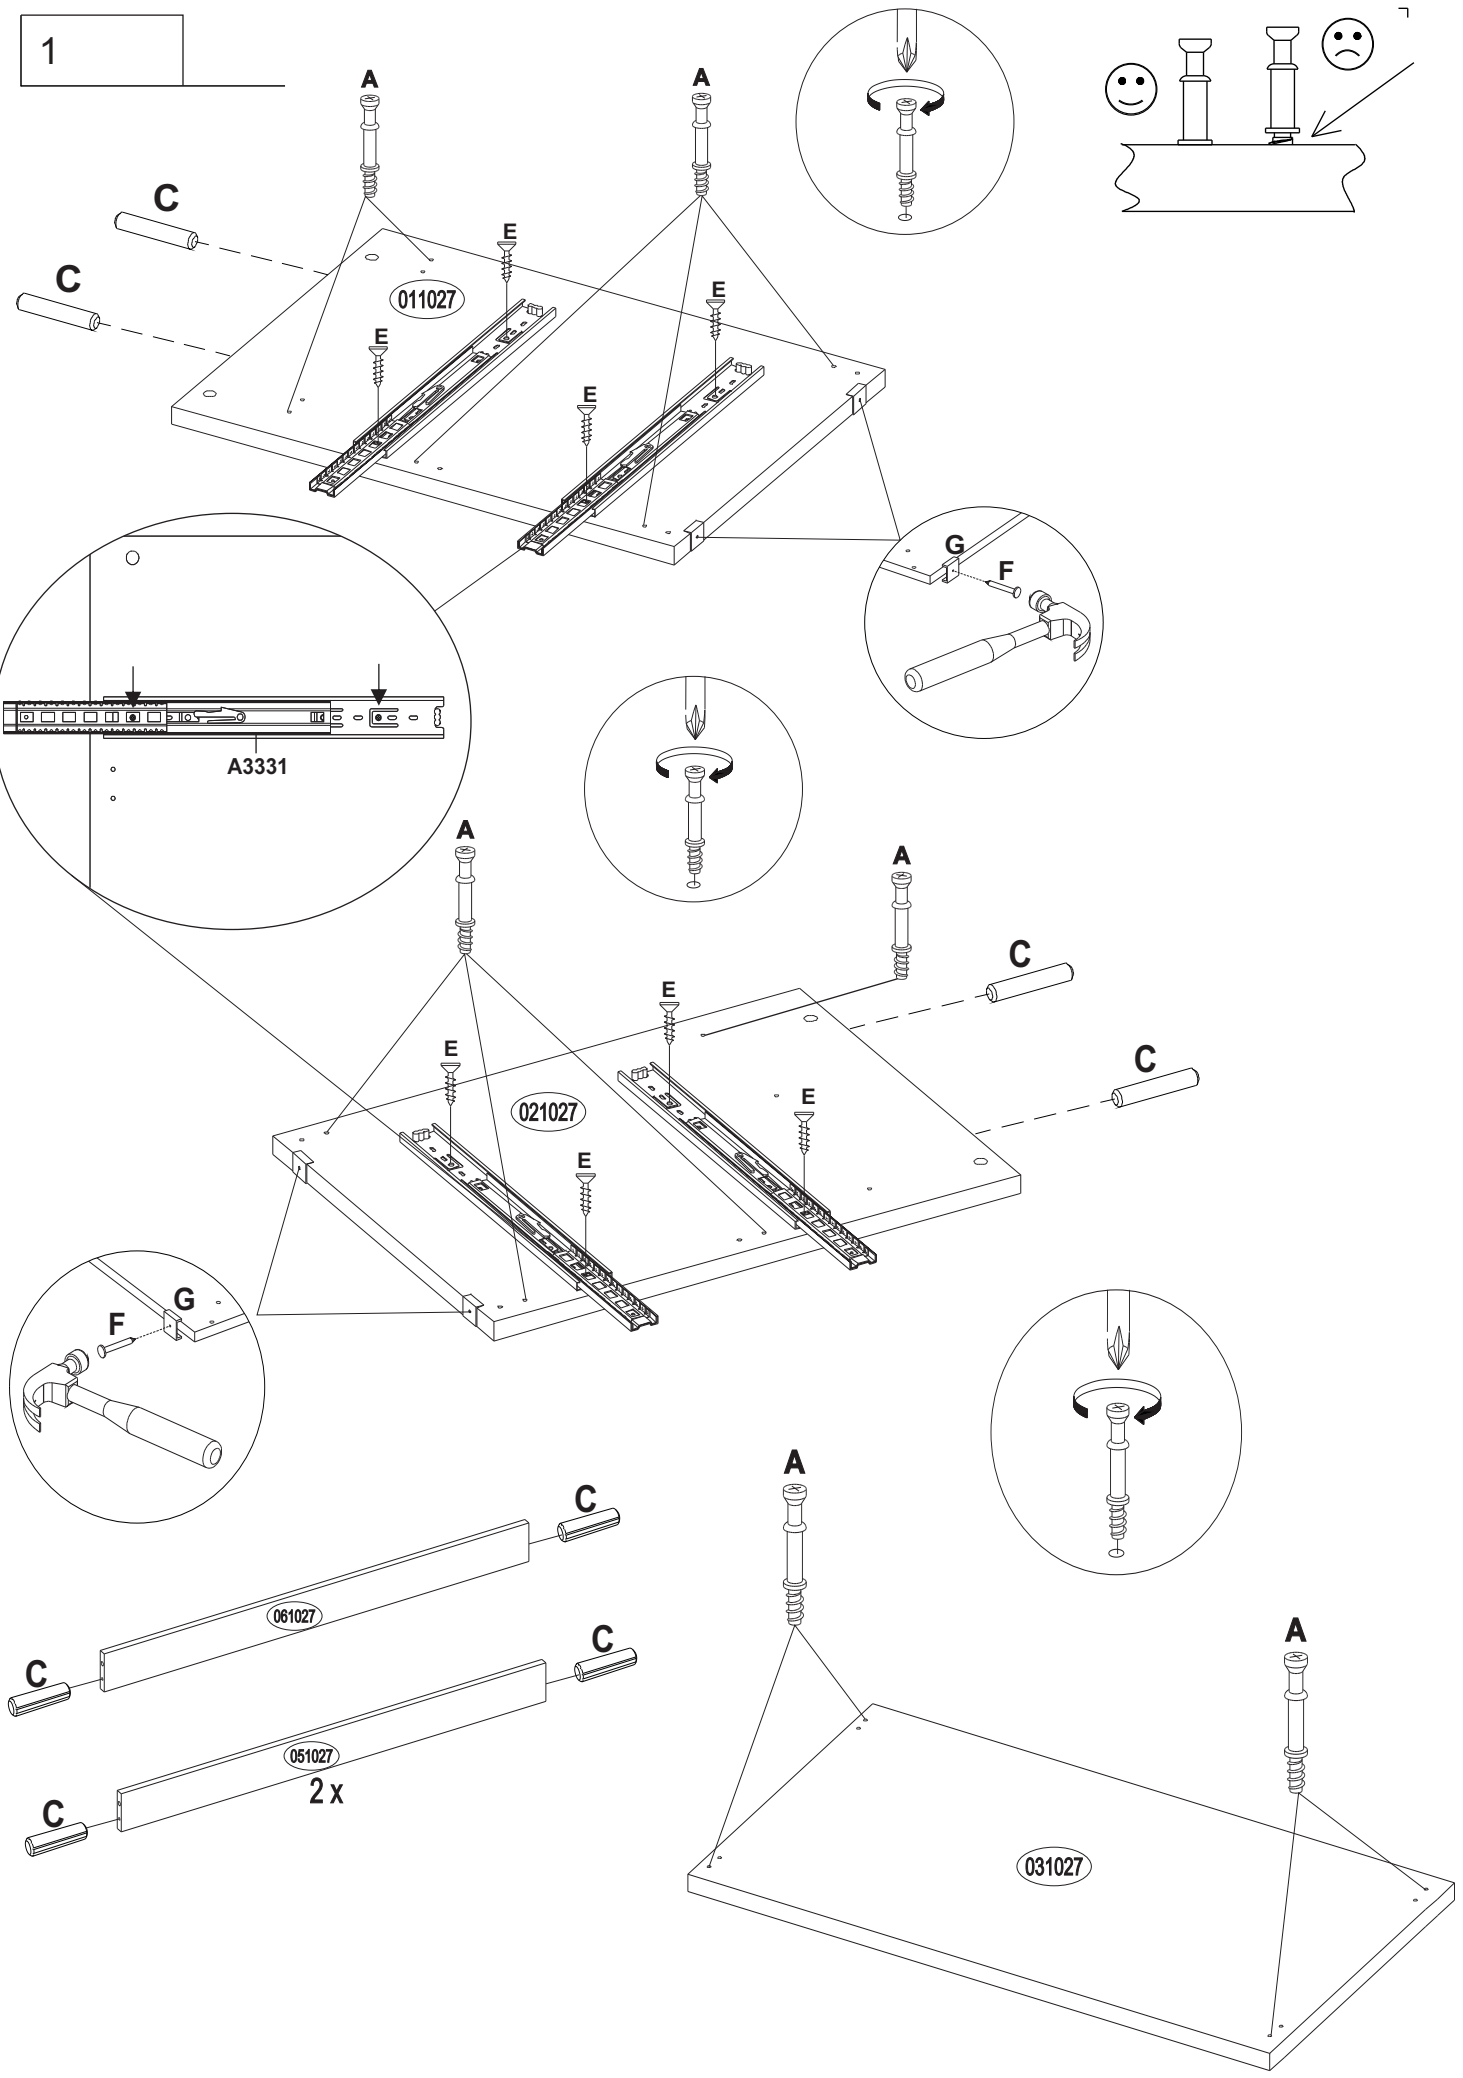

Criado mudo Gales
Ref: 1027

Para montagem:

40 min.

Informações sobre segurança

1. Reservar área livre para montagem do produto.
2. A montagem do produto deverá ser feita em uma superfície limpa e plana.
É aconselhável utilizar a própria embalagem para forrar o chão a fim de não danificar as peças.
3. Evitar batidas e o contato com objetos cortantes.
4. Não expor o móvel a calor excessivo (luz solar direta), ou umidade elevada.
5. Para limpeza use um pano macio seco ou ligeiramente umedecido com água. Não use agentes de limpeza ou abrasivos.
6. É necessário duas pessoas para efetuar a montagem.
7. Depois de terminada a montagem, entregue o manual do produto ao cliente.
8. Em caso de pedido de assistência identificar a peça pelo código.

Informações do Produto.

A montagem do produto pode ser feita em pé ou deitado seguindo os passos do manual de montagem.

O sistema de montagem é de acordo com a ordem crescente dos números indicados no desenho. Ex.: 01, 02, 03..... até a conclusão da montagem.

Lista de peças

Cód.	Qtd.	DESCRIÇÃO
011027	01	Lat Esquerda 575 x 423 x 15mm
021027	01	Lat Direita 575 x 423 x 15mm
031027	01	Tampo 450 x 425 x 25mm
041027	01	Prateleira 415 x 423 x 15mm
051027	02	Vistas frontais 415 x 60 x 15mm
061027	01	Rodapé traseiro 415 x 60 x 15mm
071027	01	Frente de gaveta Inf 409 x 155 x 15mm
081027	01	Frente de gaveta Sup 409 x 155 x 15mm
091027	02	Lat gaveta esquerda 378 x 110 x 15mm
101027	02	Lat gaveta direita 378 x 110 x 15mm
111027	02	Traseiro de gaveta 360 x 110 x 15mm
121027	02	Suporte fundo gaveta 363 x 30 x 15mm
131027	02	Fundo de gaveta 375 x 372 x 3mm
141027	02	Fundo 435 x 185 x 3mm
-----	01	Kit Ferragem
-----	01	Perfil H 414mm
A3331	02 pares	Corrediças telescópicas 300mm

Relação de Ferragens:

Tambor Minifix
B x 18

Corrediça Telescopica
A3331 x 2 pares

Sapatas
G x 04

Adesivo
H x 8

Sache de cola
I x 1

Perfil H 414mm
x 1

1