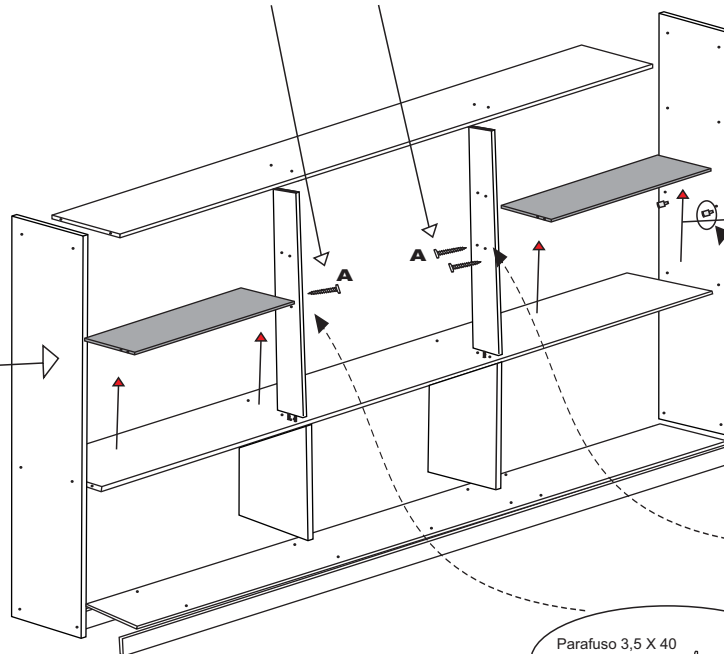

#### NUMERAÇÃO DE PEÇAS

Prateleira Movel

FIXAR COM PARAFUSOS

ESTE LADO COLOCAR PINO MOVEL

ESTE LADO COLOCAR PINO MOVEL

**B** Pino movel

Parafuso 3,5 X 40  
Tornillo 3,5 X 40  
Screw 3,5 X 40

Parafuso 3,5 X 40  
Tornillo 3,5 X 40  
Screw 3,5 X 40

RP 10206

RP 5804

Prateleira 10206/ 5806/5804/10204

Trena Parafusadeira

Ferramentas necessárias (Não fornecidas)  
Tools Required (Not Provided)  
Herramientas necesarias (no incluidas)

I. R.  
Ivair Rodrigues