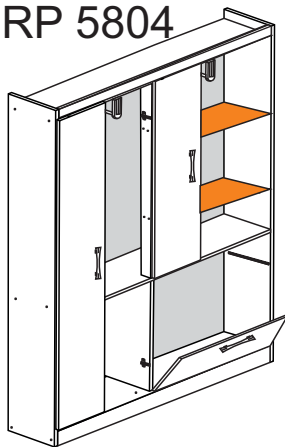

#### NUMERAÇÃO DE PEÇAS

Prateleira Movel

FIXAR COM PARAFUSOS

ESTE LADO COLOCAR PINO MOVEL

ESTE LADO COLOCAR PINO MOVEL

**B** Pino movel

Parafuso 3,5 X 40  
Tornillo 3,5 X 40  
Screw 3,5 X 40

Parafuso 3,5 X 40  
Tornillo 3,5 X 40  
Screw 3,5 X 40

RP 10206

RP 5804

Prateleira 10206/ 5806/5804/10204

Trena Parafusadeira

Ferramentas necessárias (Não fornecidas)  
Tools Required (Not Provided)  
Herramientas necesarias (no incluidas)

I. R.  
Ivair Rodrigues