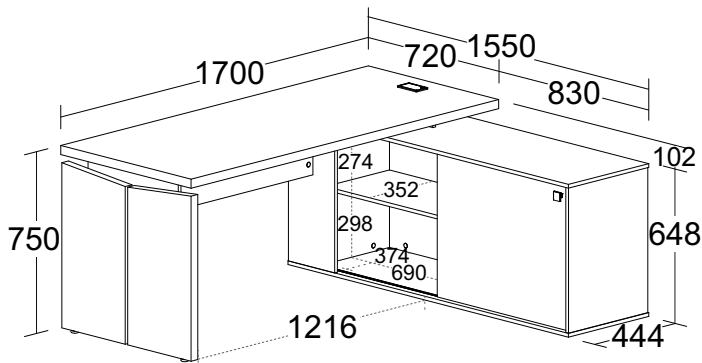

Estação Gerência Connect II Y37

* Medidas em milímetros.

- Tampo e lateral da mesa em Tamburato 37mm com fita de borda ABS 1mm de espessura;
- Estrutura da mesa e do balcão em MDP 15mm com fita de borda ABS 0,45mm de espessura;
- Porta de correr com puxador de metal cromado;
- Kit roldanas e trilhos para porta de correr em metal;
- Acompanha caixa de conectividade com 2 tomadas 10A e encaixe para conector RJ45;
- Traseira revestida;
- Sete sapatas plásticas com regulagem de altura;
- Fixação com parafuso, tambor e minifix;
- Capacidade de carga:
 - 35kg distribuídos uniformemente no tampo da mesa;
 - 15kg distribuídos uniformemente no tampo do balcão;
 - 10kg distribuídos uniformemente em cada prateleira;
 - 15kg distribuídos uniformemente na base;
- Medidas do produto: 1700 x 1550 x 750mm (C x P x A);
- Medidas da embalagem:
 - 1610 x 615 x 80mm - Volume 01
 - 1760 x 745 x 65mm - Volume 02
 - 750 x 385 x 120mm - Volume 03
- Peso bruto: 82,800Kg
 - 35,200Kg - Volume 01
 - 32,800Kg - Volume 02
 - 14,800Kg - Volume 03
- Peso líquido: 78,600Kg;
- Cubagem: 0,199m³
- Opções de acabamentos/códigos: