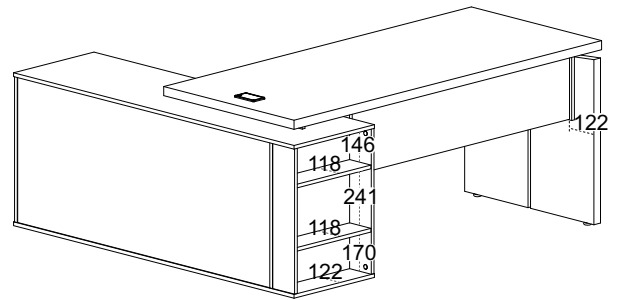

Estação Gerência Connect II Y37

* Medidas em milímetros.

- Tampo e lateral da mesa em Tamburato 37mm com fita de borda ABS 1mm de espessura;
- Estrutura da mesa e do balcão em MDP 15mm com fita de borda ABS 0,45mm de espessura;
- Porta de correr com puxador de metal cromado;
- Kit roldanas e trilhos para porta de correr em metal;
- Acompanha caixa de conectividade com 2 tomadas 10A e encaixe para conector RJ45;
- Traseira revestida;
- Sete sapatas plásticas com regulagem de altura;
- Fixação com parafuso, tambor e minifix;
- Capacidade de carga:
 - 35kg distribuídos uniformemente no tampo da mesa;
 - 15kg distribuídos uniformemente no tampo do balcão;
 - 10kg distribuídos uniformemente em cada prateleira;
 - 15kg distribuídos uniformemente na base;
- Medidas do produto: 1700 x 1550 x 750mm (C x P x A);
- Medidas da embalagem:
 - 1610 x 615 x 80mm - Volume 01
 - 1760 x 745 x 65mm - Volume 02
 - 750 x 385 x 120mm - Volume 03
- Peso bruto: 82,800Kg
 - 35,200Kg - Volume 01
 - 32,800Kg - Volume 02
 - 14,800Kg - Volume 03
- Peso líquido: 78,600Kg;
- Cubagem: 0,199m³
- Opções de acabamentos/códigos: