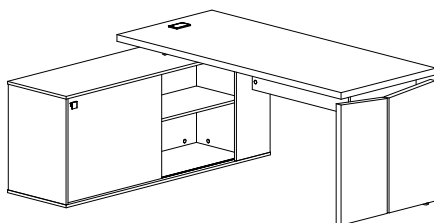

Estação Gerência Connect II Y37

* Medidas em milímetros.

- Tampo e lateral da mesa em Tamburato 37mm com fita de borda ABS 1mm de espessura;
- Estrutura da mesa e do balcão em MDP 15mm com fita de borda ABS 0,45mm de espessura;
- Porta de correr com puxador de metal cromado;
- Kit roldanas e trilhos para porta de correr em metal;
- Acompanha caixa de conectividade com 2 tomadas 10A e encaixe para conector RJ45;
- Traseira revestida;
- Sete sapatas plásticas com regulagem de altura;
- Fixação com parafuso, tambor e minifix;
- Capacidade de carga:
 - 35kg distribuídos uniformemente no tampo da mesa;
 - 15kg distribuídos uniformemente no tampo do balcão;
 - 10kg distribuídos uniformemente em cada prateleira;
 - 15kg distribuídos uniformemente na base;
- Medidas do produto: 1700 x 1550 x 750mm (C x P x A);
- Medidas da embalagem:
 - 1610 x 615 x 80mm - Volume 01
 - 1760 x 745 x 65mm - Volume 02
 - 750 x 385 x 120mm - Volume 03
- Peso bruto: 82,800Kg
 - 35,200Kg - Volume 01
 - 32,800Kg - Volume 02
 - 14,800Kg - Volume 03
- Peso líquido: 78,600Kg;
- Cubagem: 0,199m³
- Opções de acabamentos/códigos:

6294 - FREIJÓ/BRANCO
6295 - NOGAL/PRETO

- Opções de montagens:

Lado esquerdo

Lado direito

ARTANY
Arte em Home Office