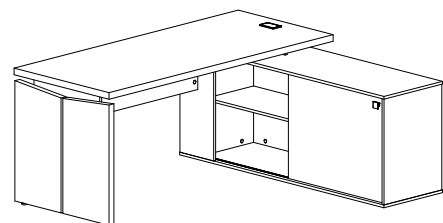

Lado direito

ARTANY
Arte em Home Office